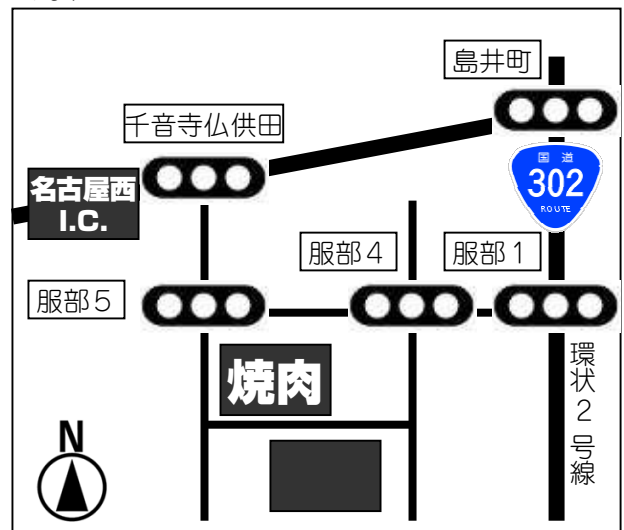

東名阪道【弥富IC】から車で10分
国道155号線下新田交差点を西700m

東名阪道【名古屋西IC】から車で2分
服部5丁目交差点一本南の筋を東へ100m