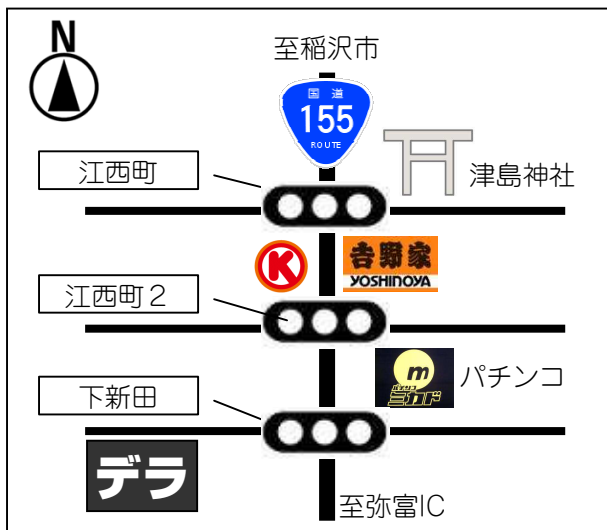

東名阪道【弥富IC】から車で10分
国道155号線下新田交差点を西700m

東名阪道【名古屋西IC】から車で2分
服部5丁目交差点一本南の筋を東へ100m