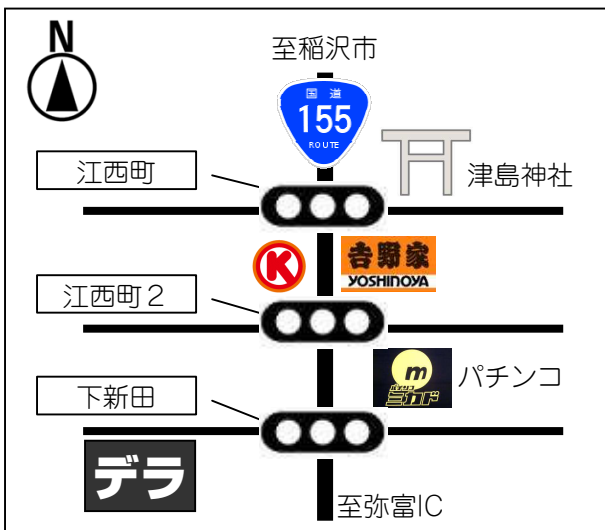

ついで

この紙片を財布に入れておくと
いろんなゴミがお金になります。

古くても
壊れていても
いくつでも
お電話一本
迅速引き取り

きりとり

デラざっぴん株式会社
名古屋市中川区服部3-1301
愛知県愛西市宮地町長代45
でんわ 052-938-8040
FAX 052-938-8045
Mail dx.mixmetal@gmail.com

Google

ホームページにて随時買取価格更新中!!

山折

点線で切り取り貼り合わせると、名刺サイズになります。ぜひ保存下さい。

再生資源として（例：ピカ銅620円/kg※弊社お持込価格）

銅・アルミ・ステン・真ちゅう・電線・バッテリー
基板・パソコン・雑品・分電器・キュービクル・鉛
モーター・ガス/電気メーター・給湯器・エアコンなど
※鉄・非鉄含有くずをできる限り買い取ります。処分の前にお問い合わせ下さい。

中古製品として（例：中古トラクター10万円/台）

農機具類・原付・バイク・車・自転車・ミシンなど
※鍵無し、書類無しの放置車両のご相談も承ります。動かなくてもご安心下さい。

金属くず高価買取 デラざっぴん株式会社

052-938-8040

見積
無料

送料無料の佐川急便買取はブログにて <http://dxmixmetal.seesaa.net/>

中部ヤード
愛知県愛西市宮地町長代45

名古屋営業所
〒454-0976 名古屋市中川区服部3-1301
でんわ052-938-8040 FAX052-938-8045

東名阪道【弥富IC】から車で10分
国道155号線下新田交差点を西700m