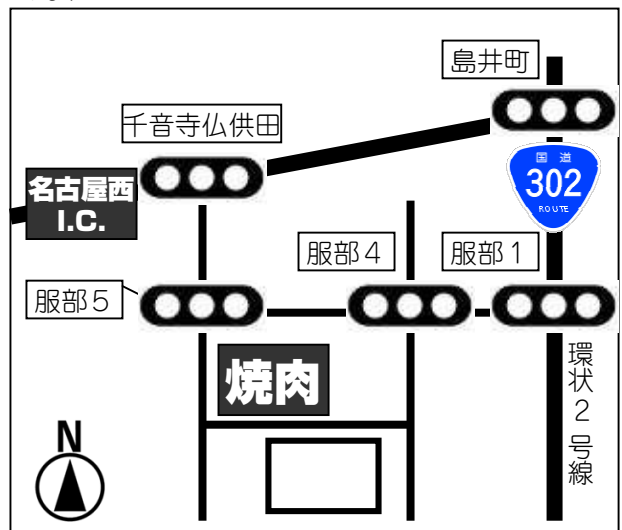

東名阪道【名古屋西IC】から車で2分
服部5丁目交差点一本南の筋を東へ100m